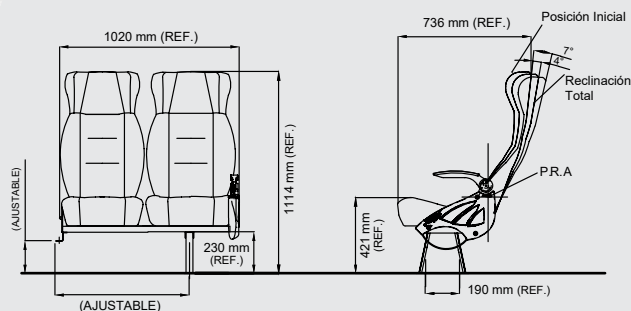

Dimensiones:

Ancho Total: 1020 mm. / Alto Total: 1114 mm. / Peso aprox. 36.400 kg.

FOTO SOLO ILUSTRATIVA

EN CASO DE QUE LE INTERESE LA VESTIDURA, FAVOR DE PREGUNTARLE A SU ASESOR DE VENTAS SI SE ENCUENTRA DISPONIBLE.